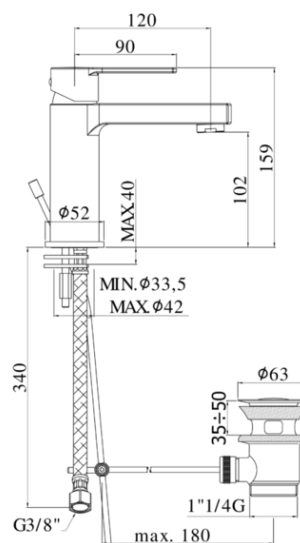

ringo-west

DESCRIZIONE | DESCRIPTION

- Miscelatore lavabo completo di:
- cartuccia Energy Saving
- aeratore M24x1 con riduttore di portata
- set 2 flessibili inox 3/8"G

- Wash basin mixer complete with:
- Energy Saving cartridge
- aerator M24x1 with flow reducer
- set of 2 stainless steel hoses 3/8"G

ARTICOLO | ARTICLE

RIN 075.. -ES / WS 075.. -ES

- con scarico automatico 1"1/4G
- with 1"1/4G pop up waste

RIN 071.. -ES / WS 071.. -ES

- senza scarico
- without pop up waste

FINITURE | FINISHES

RIN 075.. -ES / WS 075.. -ES